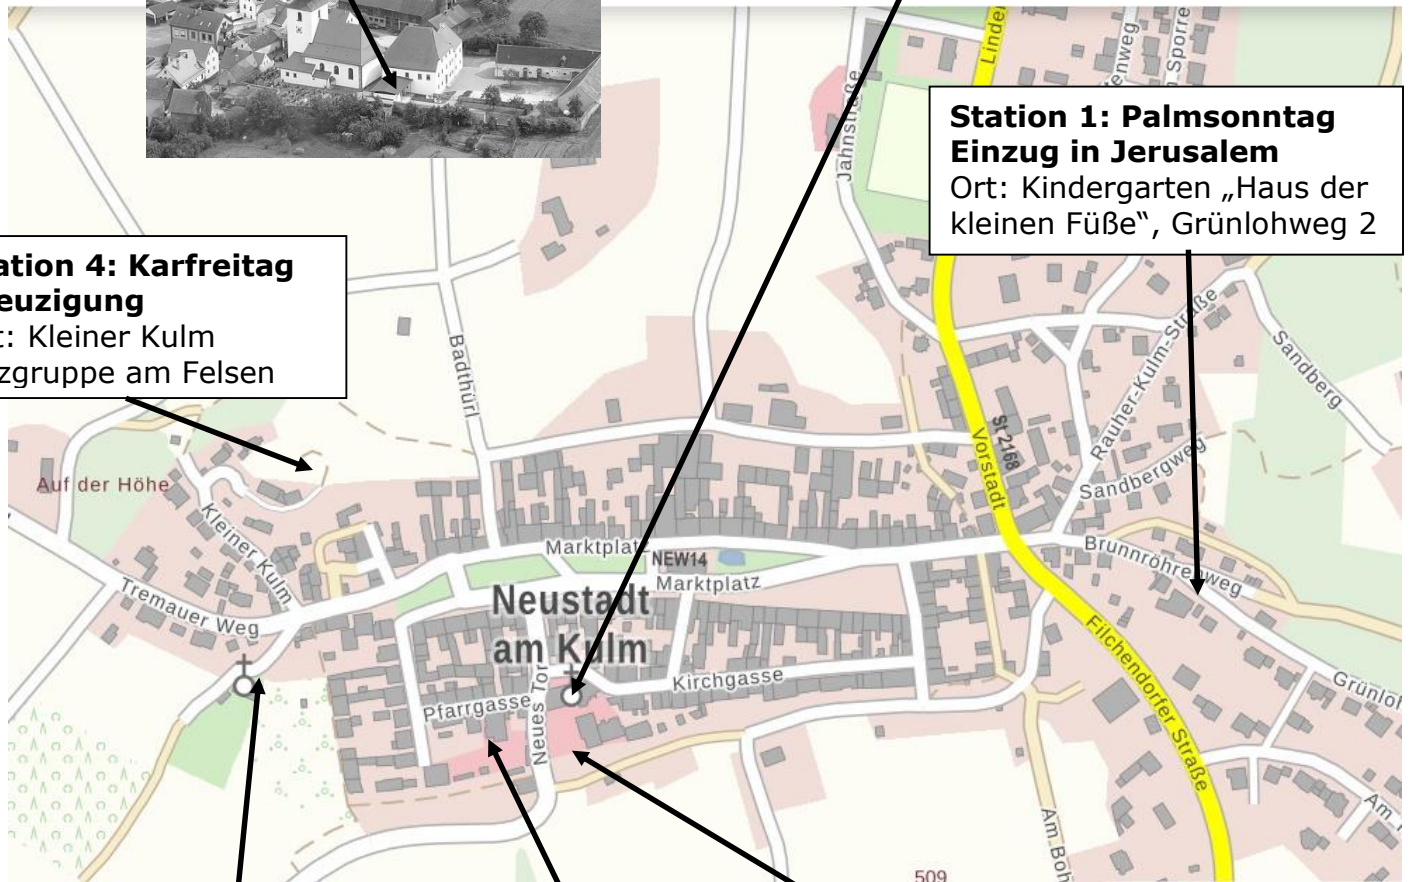

### Station 6: Ostersonntag Das leere Grab

Ort: Evang. Dreieinigkeitskirche,  
Neues Tor 5, unter der Kanzel

### Station 4: Karfreitag Kreuzigung

Ort: Kleiner Kulm  
Sitzgruppe am Felsen

### Station 2: Gründonnerstag Heiliges Abendmahl

Ort: Garten Evangelisches  
Gemeindehaus, Pfarrgasse 24

### Station 5: Karsamstag Grablegung

Ort: Friedhof, Tremauer Weg 3  
An der großen Linde

Stadtplan entnommen aus: Bayernatlas

<https://geoportal.bayern.de/geoportalbayern/seiten/nutzungsbedingungen.html#:~:text=BayernAtlas,->